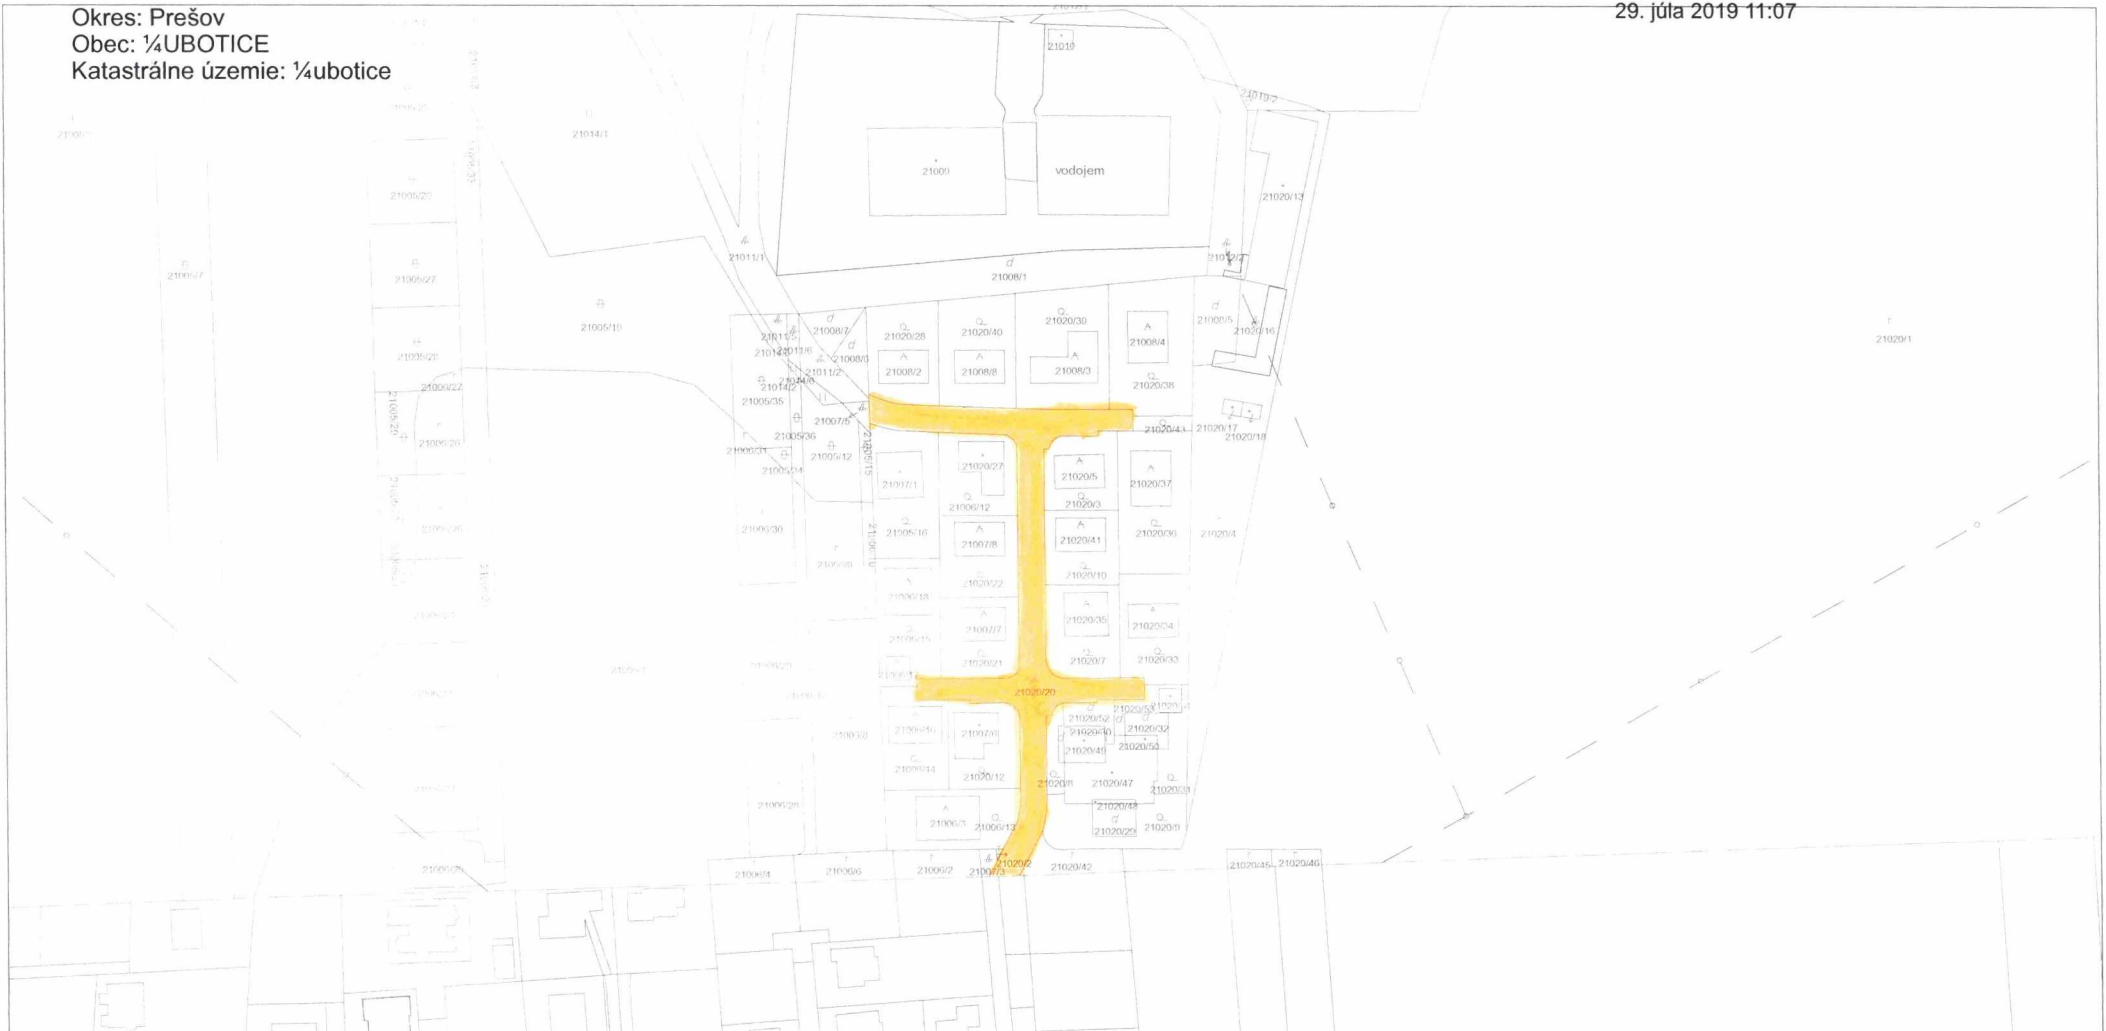

Úrad geodézie, kartografie a katastra Slovenskej republiky
Informatívna kópia z mapy
Vytvorené cez katastrálny portál

29. júla 2019 11:07

Okres: Prešov
Obec: ¼UBOTICE
Katastrálne územie: ¼ubotice

SCALE 1 : 2 273

ul. Pri vodojeme

Úrad geodézie, kartografie a katastra Slovenskej republiky

Informatívna kópia z mapy

Vytvorené cez katastrálny portál

Okres: Prešov
Obec: ¼UBOTICE
Katastrálne územie: ¼ubotice

10. júla 2019 10:05

SCALE 1 : 5 742

vl. Mesáčna^p